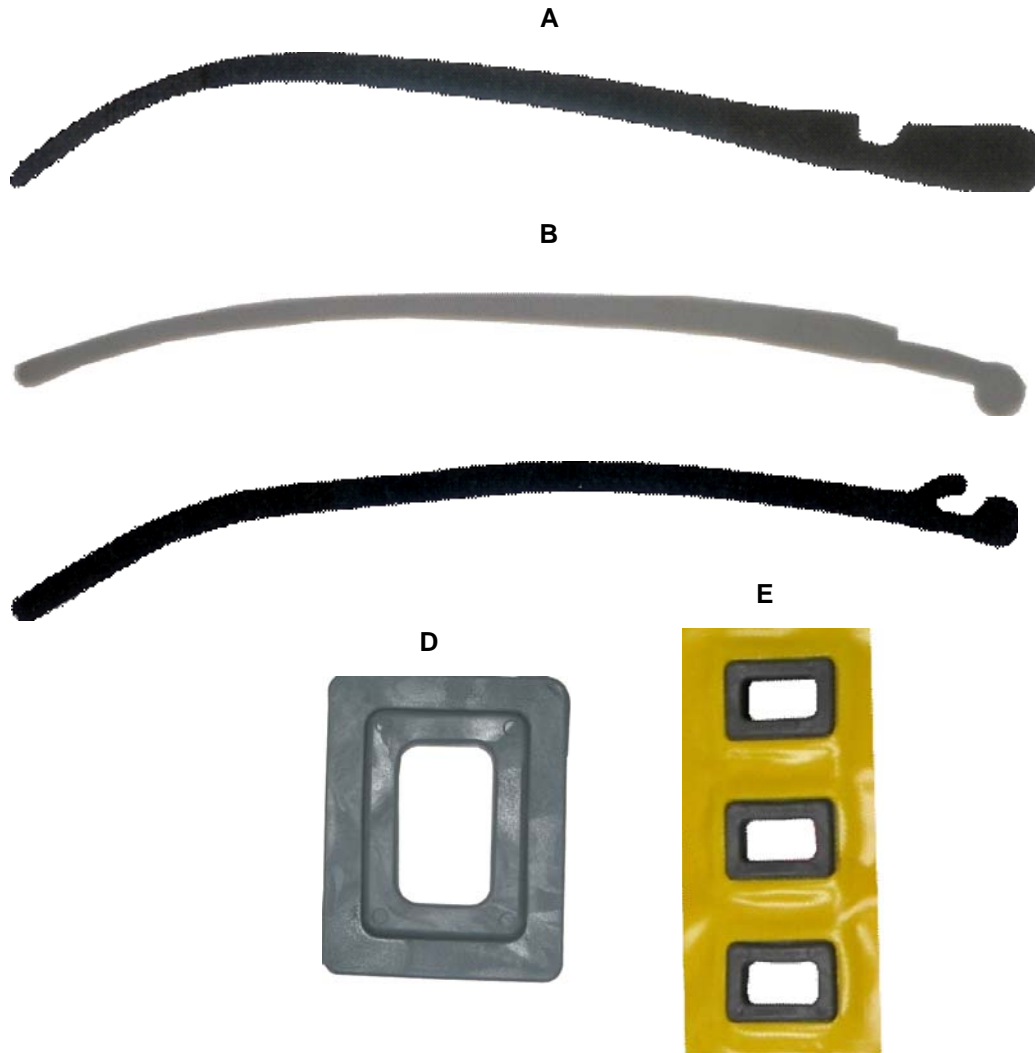

## PELMET AND EYELETS

	<i><b>PART NUMBER</b></i>	<i><b>DESCRIPTION</b></i>
A	CSB1052 CSB1053	PELMET - 2213- WHITE -30°C PELMET - 2213 - BLACK -70°C
B	CSB1059	PELMET - CSI - GREY
C	CSB1056	PELMET - DIE 2017
D	CSB1130	EYELET
E	CSB1126	EYELET PATCH